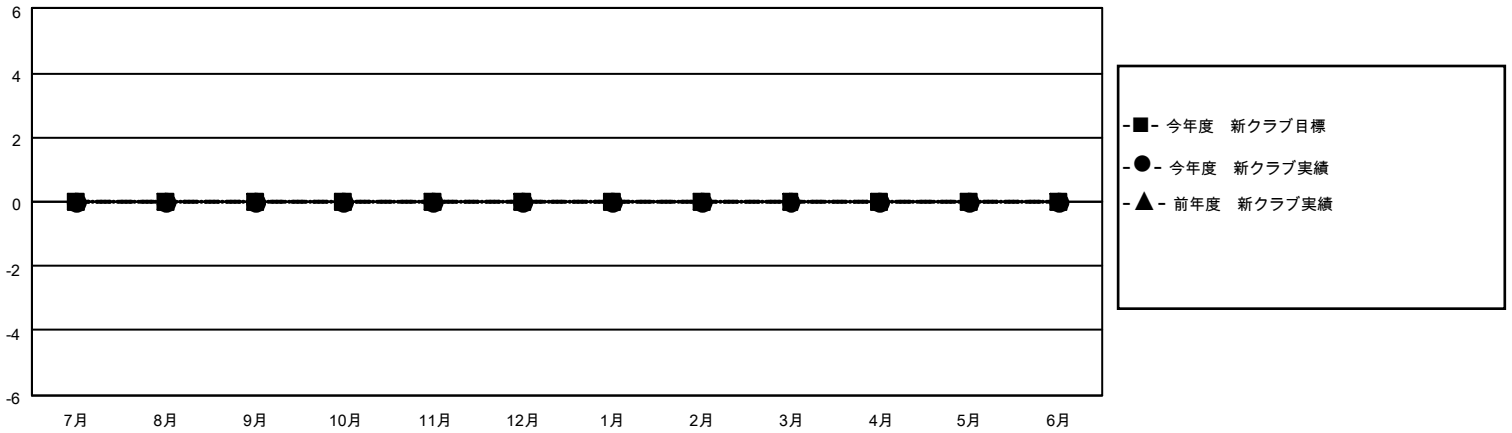

# MONTHLY MEMBERSHIP PROGRESS REPORT

地域 JAPAN

District 331 C

Results as of: 10/31/2020

クラブ				名			
結果：2020-2021				結果：2020-2021			
四半期	新クラブ目標	新クラブ	解散クラブ	四半期	会員純増目標	会員増強実績	退会者(転籍を含む)実際
7月/8月/9月	0	0	0	7月/8月/9月	0	44	27
10月/11月/12月	0	0	0	10月/11月/12月	0	10	10
1月/2月/3月	0	0	0	1月/2月/3月	0	0	0
4月/5月/6月	0	0	0	4月/5月/6月	0	0	0

新クラブ目標及び実績累計

会員目標及び実績累計

解散クラブ: 0	27 CLUBS OF 47 一名以上の新会員を登録	<b>男女別</b>
		男性 1,405 (82.89%)
		女性 290 (17.11%)
<b>退会者</b>	<a href="#">会員累計データを見るには、ここをクリック</a>	世帯主/家族会員合計 523
物故会員 7		国際会費半額の家族会員 271
クラブ解散 0		
その他 30		
合計 37		