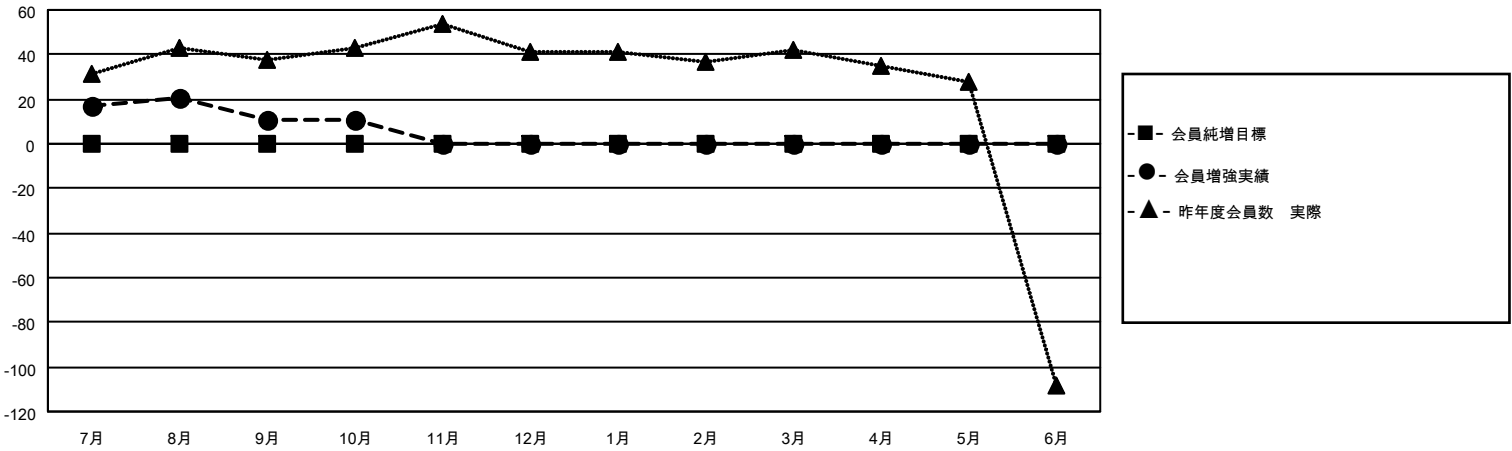

# MONTHLY MEMBERSHIP PROGRESS REPORT

地域 JAPAN

District 331 C

Results as of: 10/31/2020

クラブ				名			
結果：2020-2021				結果：2020-2021			
四半期	新クラブ目標	新クラブ	解散クラブ	四半期	会員純増目標	会員増強実績	退会者(転籍を含む)実際
7月/8月/9月	0	0	0	7月/8月/9月	0	44	27
10月/11月/12月	0	0	0	10月/11月/12月	0	10	10
1月/2月/3月	0	0	0	1月/2月/3月	0	0	0
4月/5月/6月	0	0	0	4月/5月/6月	0	0	0

新クラブ目標及び実績累計

会員目標及び実績累計

解散クラブ: 0	27 CLUBS OF 47 一名以上の新会員を登録	<b>男女別</b>
		男性 1,405 (82.89%)
		女性 290 (17.11%)
<b>退会者</b>	<a href="#">会員累計データを見るには、ここをクリック</a>	世帯主/家族会員合計 523
物故会員 7		国際会費半額の家族会員 271
クラブ解散 0		
その他 30		
合計 37		